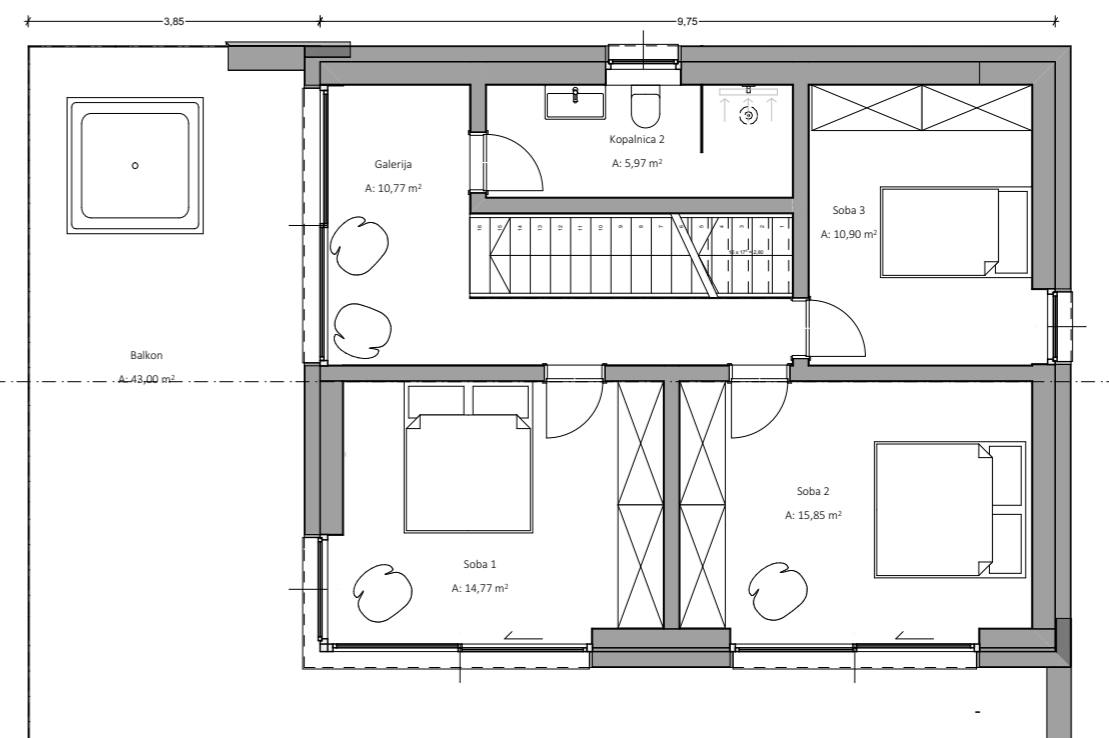

vila S

LEGENDA PROSTOROV - Pritličje

št. pr.	ime	tlak	površina
	Terasa	---	20,59
1	predprostor	---	3,64
2	Dnevni prostor	---	55,31
3	Kopalnica	---	5,01
			84,55 m ²

LEGENDA PROSTOROV - Nadstropje

št. pr.	ime	tlak	površina
	Balkon	---	43,00
4	Kopalnica 2	---	5,97
5	Galerija	---	10,77
6	Soba 1	---	14,77
7	Soba 2	---	15,85
8	Soba 3	---	10,90
			101,26 m ²