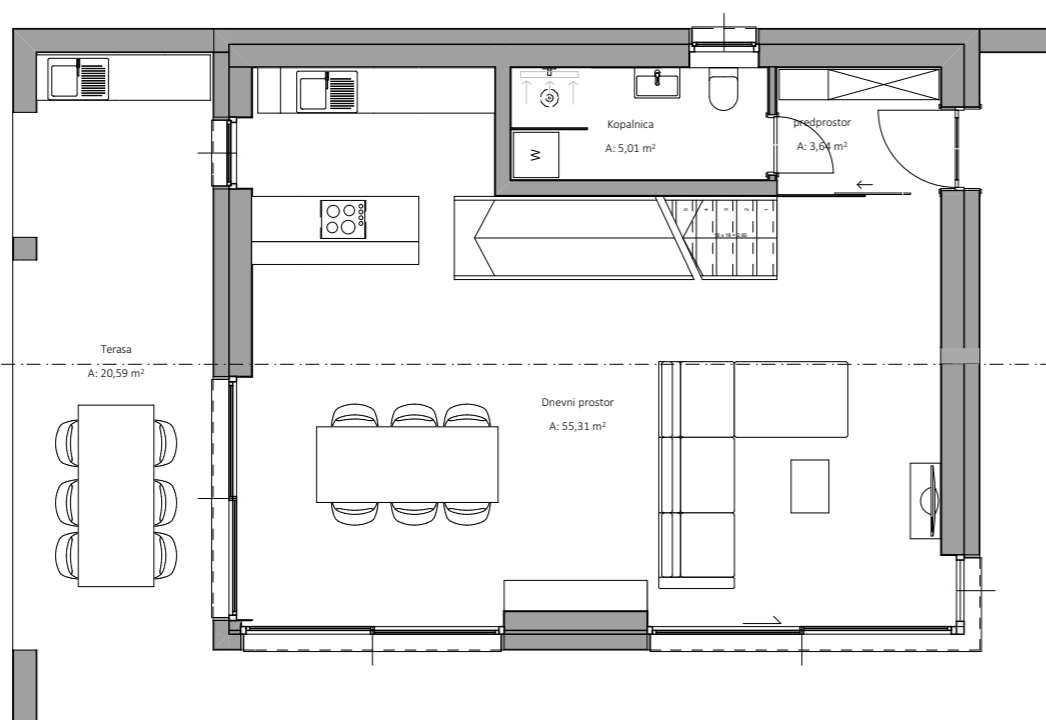

vila S

LEGENDA PROSTOROV - Pritličje

št. pr.	ime	tlak	površina
	Terasa	---	20,59
1	predprostor	---	3,64
2	Dnevni prostor	---	55,31
3	Kopalnica	---	5,01
			84,55 m ²

LEGENDA PROSTOROV - Nadstropje

št. pr.	ime	tlak	površina
	Balkon	---	43,00
4	Kopalnica 2	---	5,97
5	Galerija	---	10,77
6	Soba 1	---	14,77
7	Soba 2	---	15,85
8	Soba 3	---	10,90
			101,26 m ²