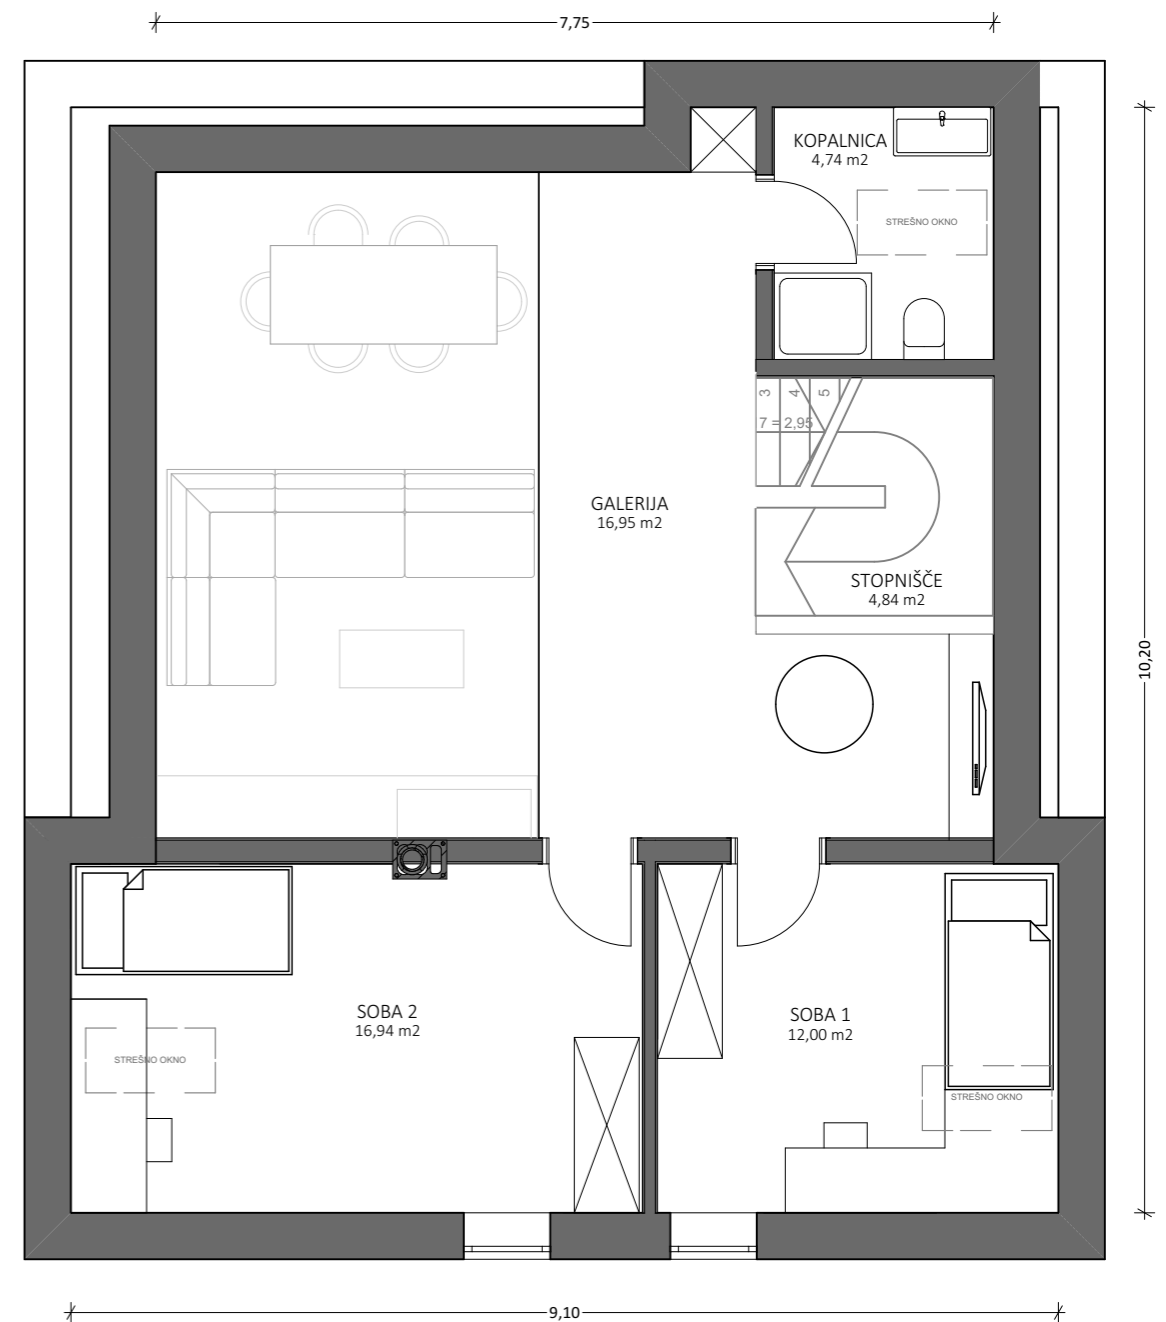

H - HOUSE

128,30 m²

TLORIS PRITLIČJA

TLORIS NADSTROPJA